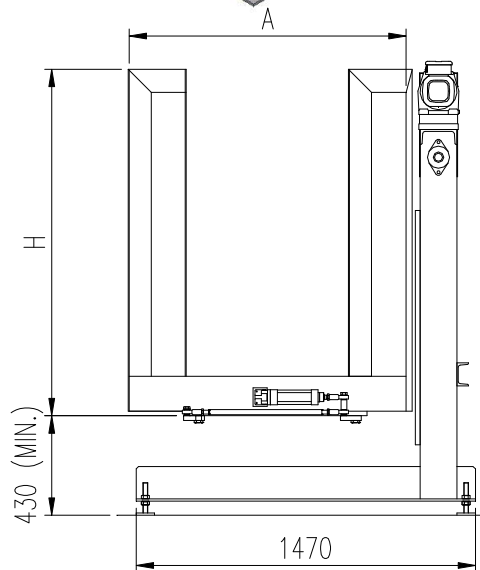

DISPENSER PALLET VUOTI "DPV"

DIMENSIONI PALLET	DIMENSIONI			
	A	H	B	C
1200 x 800	1200	1500 (Per 10 pallets)	850	1625
1200 x 1000			1050	1625
1200 x 1200			1250	1825