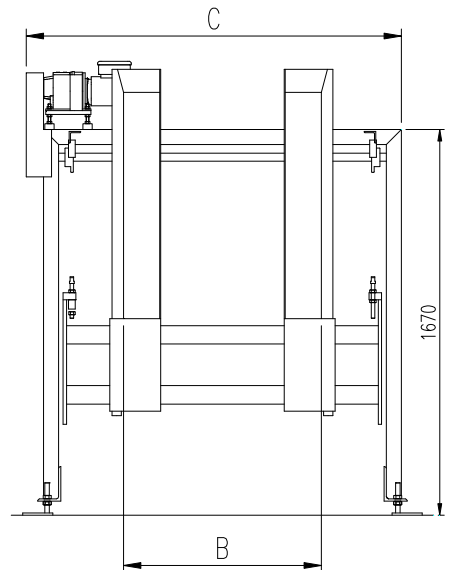

DISPENSER PALLET VUOTI "DPV"

DIMENSIONI PALLET	DIMENSIONI			
	A	H	B	C
1200 x 800	1200	1500 (Per 10 pallets)	850	1625
1200 x 1000			1050	1625
1200 x 1200			1250	1825