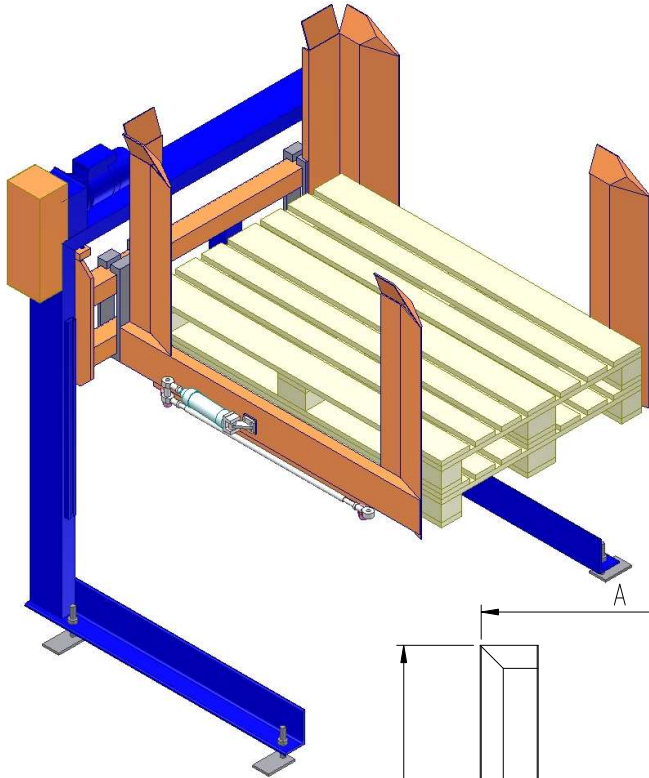

DISPENSER PALLET VUOTI "DPV"

DIMENSIONI PALLET	DIMENSIONI			
	A	H	B	C
1200 x 800	1200	1500 (Per 10 pallets)	850	1625
1200 x 1000			1050	1625
1200 x 1200			1250	1825